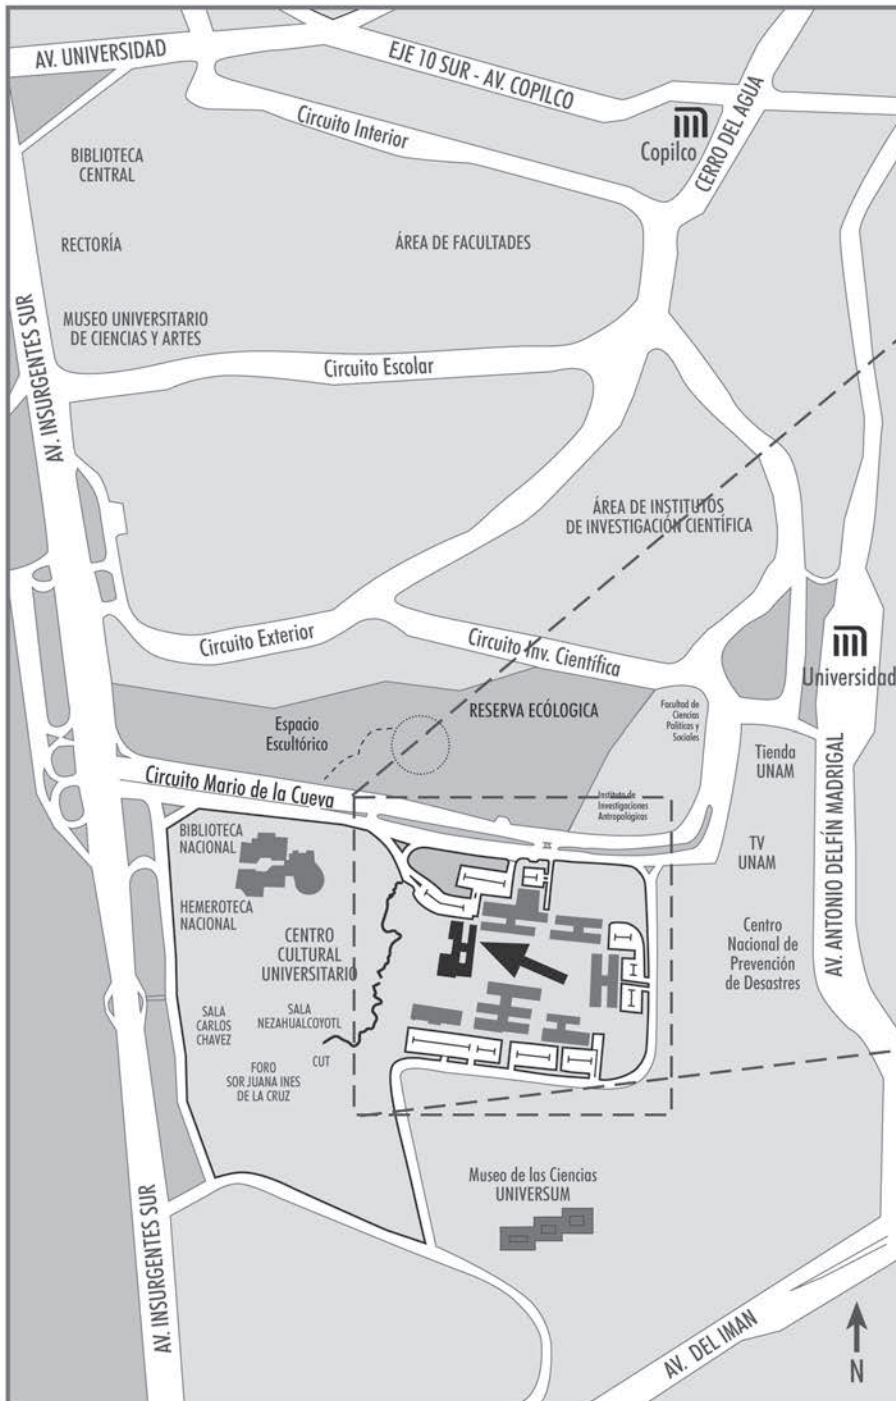

INSTITUTO
DE INVESTIGACIONES
HISTÓRICAS

INSTITUTO DE INVESTIGACIONES HISTÓRICAS, UNAM
Circuito Mario de la Cueva s/n, Ciudad Universitaria,
Delegación Coyoacán, C.P. 04510
Ciudad de México, México.

Teléfonos: 56-22-75-16 y 56-22-75-29