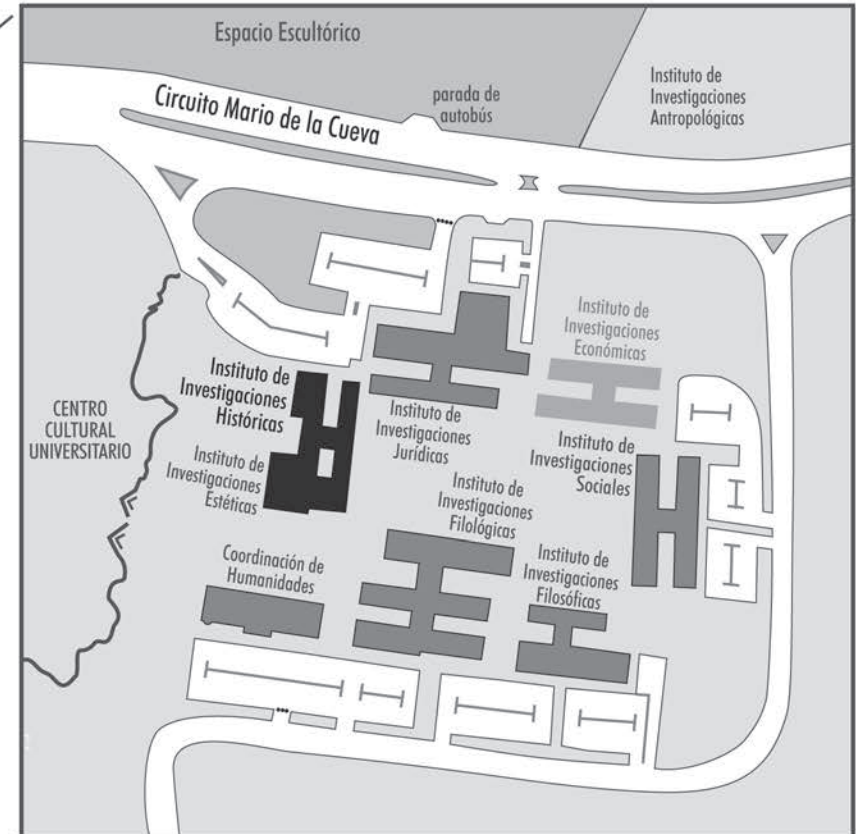

INSTITUTO
DE INVESTIGACIONES
HISTÓRICAS

INSTITUTO DE INVESTIGACIONES HISTÓRICAS, UNAM
Circuito Mario de la Cueva s/n, Ciudad Universitaria,
Delegación Coyoacán, C.P. 04510
Ciudad de México, México.

Teléfonos: 56-22-75-16 y 56-22-75-29